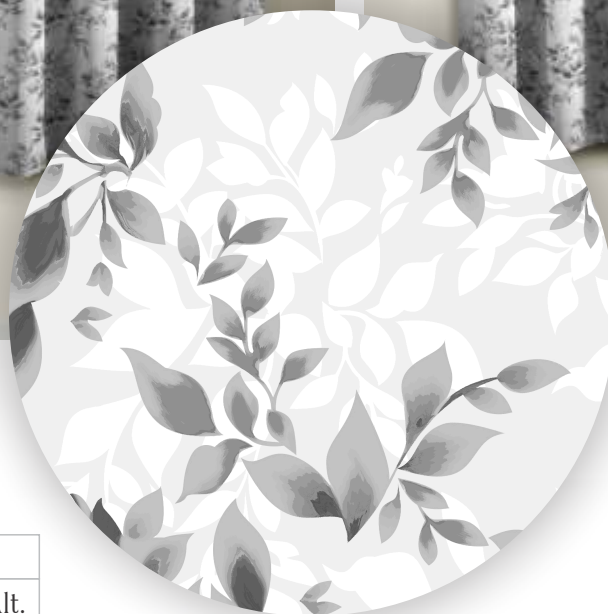

BRANCO
PANTONE
11-4800 TPX

CÓD. SUMMER
13-389

CÓD. ECLIPSE
13-399

PRETO
PANTONE
19-4007 TPX

CÓD. SUMMER
13-394

CÓD. ECLIPSE
13-404

Cortina Cairo
Estampa Áster

LARG. X ALT.	CONSUMO
2,00m x 1,80m	2,40m Larg x 1,80m Alt.