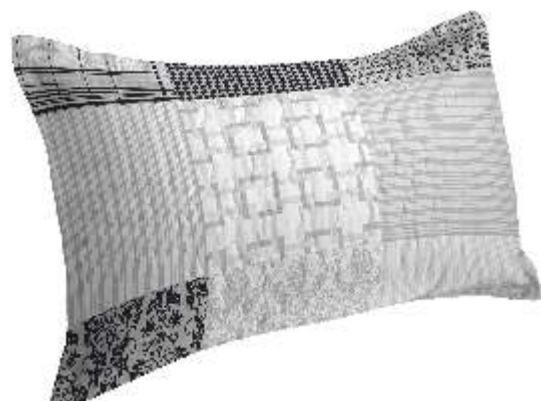

Queen 2,40m x 2,20m - Ref. 391-3

* Não acompanha porta travesseiro.

LINHA CAMA

Soft

— Porta Travesseiro —

Porta Travesseiro 50cm x 70cm Estampado Sortido - ref. 39-394

— Porta Travesseiro —

Porta Travesseiro 50cm x 70cm Liso Sortido - ref. 306-11