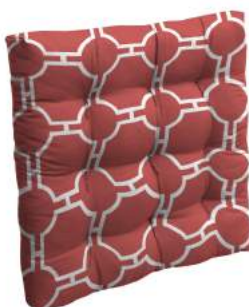

MAJA

ALMOFADA FUTON PARIS 9 AMARRADOS
40cm x 40cm
COMPOSIÇÃO: 75% ALGODÃO
25% POLIÉSTER

Day By Day